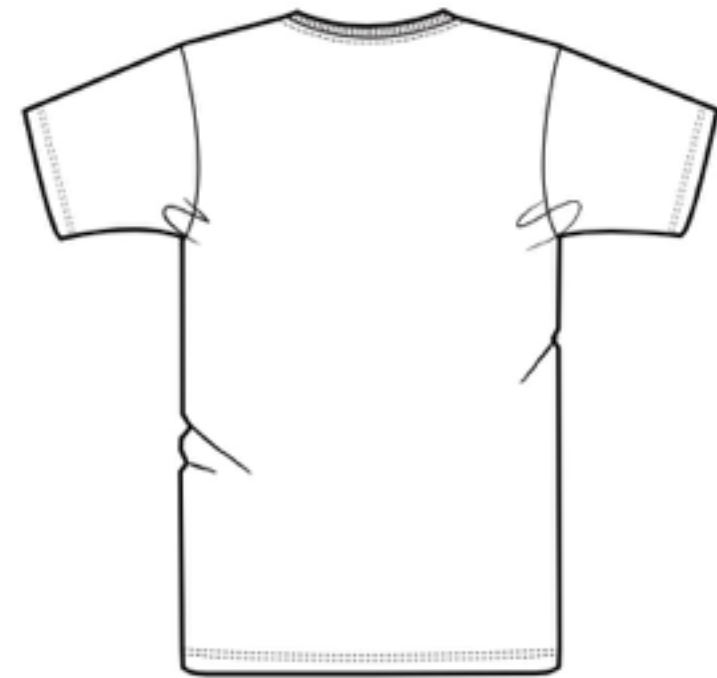

T SHIRT MIXTE

2,5 cm en dessous
de l'emmanchure

TAILLE	XS	S	M	L	XL
A Demi-poitrine 2,5 cm en dessous de l'emmanchure	45	48	51	54	57
B La longueur du corps	67,5	69,5	71,5	73,5	75,5
C La longueur des manches	19,5	20,5	20,5	21,5	21,5