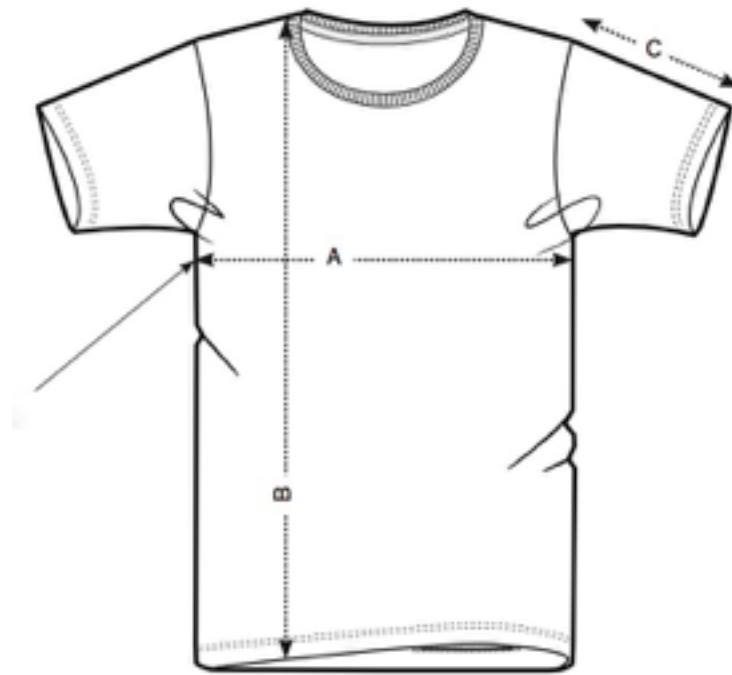

T SHIRT MIXTE

2,5 cm en dessous
de l'emmanchure

TAILLE	XS	S	M	L	XL
A Demi-poitrine 2,5 cm en dessous de l'emmanchure	45	48	51	54	57
B La longueur du corps	67,5	69,5	71,5	73,5	75,5
C La longueur des manches	19,5	20,5	20,5	21,5	21,5