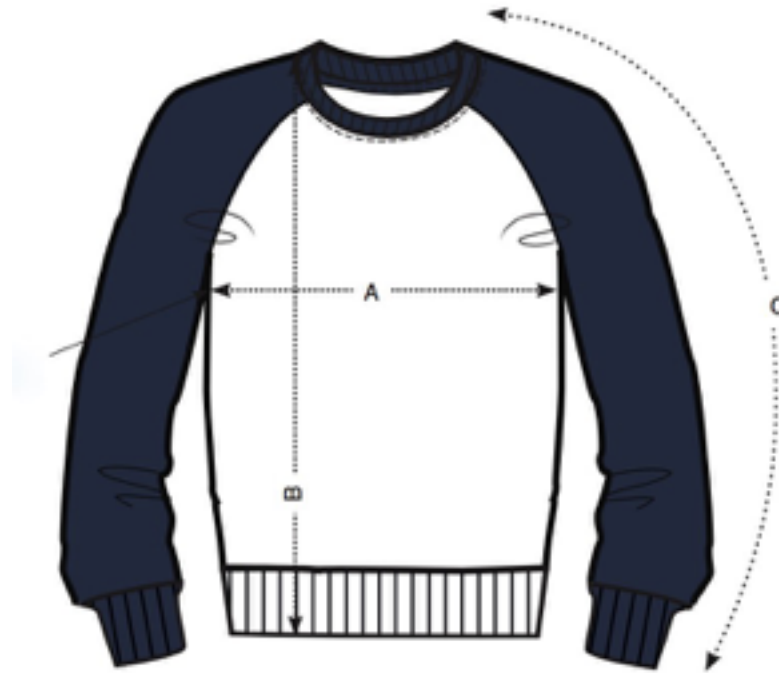

SWEAT ENFANT

2,5 cm en
dessous de
l'emmanchure

TAILLE	3/4 ans	7/8 ans	12/14 ans
A Demi-poitrine 2,5 cm en dessous de l'emmanchure	35	39	45
B La longueur du corps	42	50	58
C La longueur des manches	44	54	62