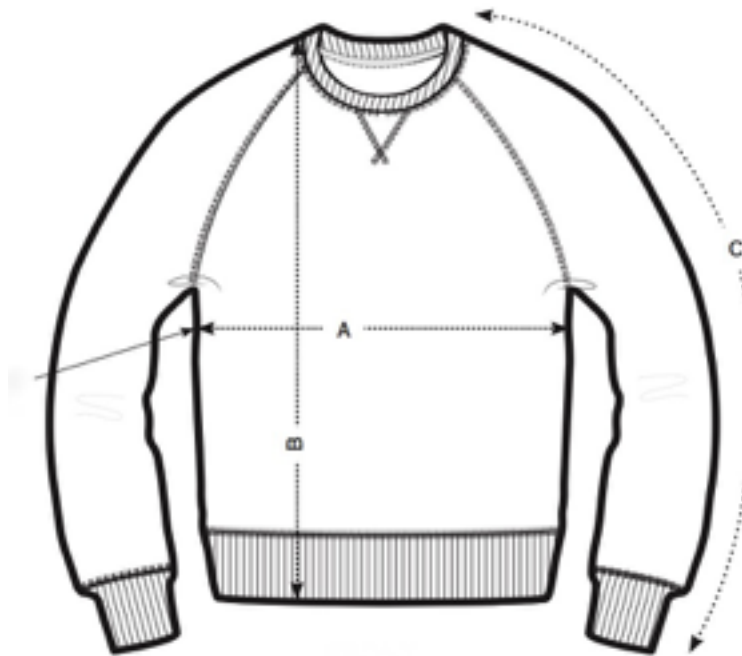

SWEAT NAVY MIXTE

2,5 cm en dessous
de l'emmanchure

TAILLE	XS	S	M	L	XL
A Demi-poitrine 2,5 cm en dessous de l'emmanchure	46,5	49,5	52,5	55,5	58,5
B La longueur du corps	67,5	69,5	71,5	73,5	75,5
C La longueur des manches	76,5	78	79,5	81	82,5